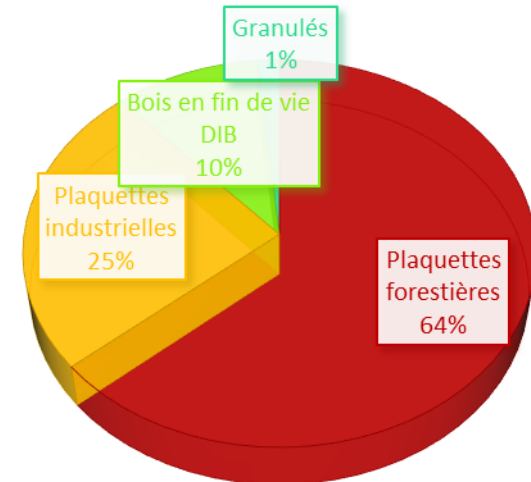

8 MW - 9 installations

22 MWh de production annuelle

Combustible : 8 000t/an bois sec

2 Gers – Bilan de la filière

Type utilisation de la chaleur	Puissance bois (kW)	Consommation Bois (tonnes)	Consommation Bois (MWh)	Production en MWh	Production en tep	Plaquettes forestières	Plaquettes industrielles	Granulés
Industrie du bois	5 780	3 810	12 558	10 046	864	0	12 557	0
Agriculture	4 640	956	3 167	2 534	218	1 155	0	0
Collectif habitation	2 840	1 265	4 634	3 842	330	1 627	800	855
Total	13 260	6 031	20 358	16 422	1 412	2 782	13 357	855

13,3 MW - 28 installations

16,4MWh de production annuelle

Combustible : 6 000t/an bois sec

3 Hautes-Pyrénées – Bilan de la filière

Type utilisation de la chaleur	Puissance bois (kW)	Consommation Bois (tonnes)	Consommation Bois (MWh)	Production en MWh	Production en tep	Plaquettes forestières	Plaquettes industrielles	Bois en fin de vie DIB	Granulés
Industrie du bois	3 640	998	3 290	2 632	226	0	3 290	0	0
Agriculture	8 198	980	3 326	2 743	236	3 326	0	0	0
Collectif habitation	6 210	5 720	18 647	15 112	1 300	11 762	2 519	2 383	364
Total	18 048	7 697	25 263	20 487	1 762	15 088	5 809	2 383	364

18 MW - 32 installations

20,5 MWh de production annuelle

Combustible : 8 000t/an bois sec

**Collectivités forestières
Occitanie**

COLLECTIVITES FORESTIERES OCCITANIE
Les Athamantes n°4 – 740, Avenue des Apothicaires – 34 090 MONTPELLIER
Tél/fax : 04 11 75 85 17
occitanie@communesforestieres.org