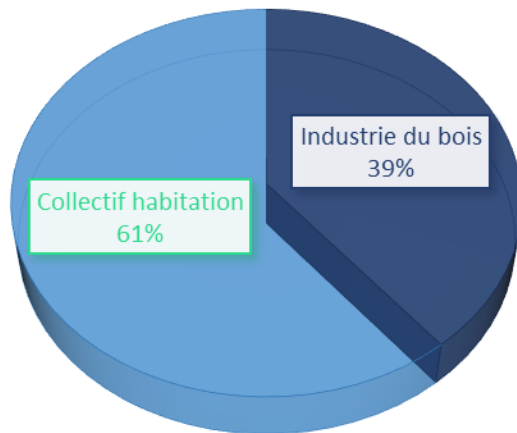

1 Comminges – Bilan de la filière (hors papeterie)

Type utilisation de la chaleur	Puissance bois (kW)	Consommation Bois (tonnes)	Consommation Bois (MWh)	Production en MWh	Production en tep	Plaquettes forestières	Plaquettes industrielles	Bois en fin de vie DIB
Industrie du bois	7 040	7 529	24 816	21 033	1 809	18 176	6 640	0
Collectif habitation	845	418	1 383	1 107	95	519	219	630
Total	7 885	7 947	26 199	22 140	1 904	18 695	6 859	630

8 MW - 9 installations