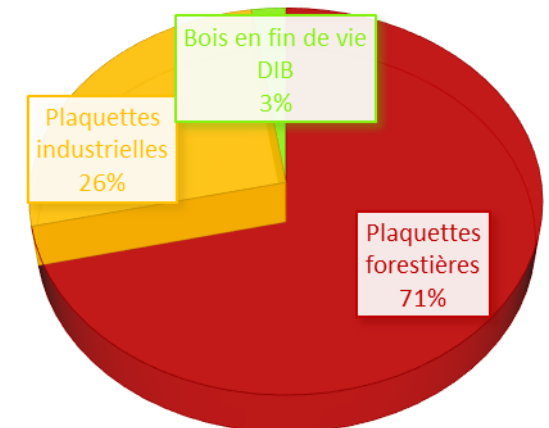

Animation des mission bois-énergie Comminges, Gers et Hautes-Pyrénées

Bilan 2017

DÉPARTEMENT
DU GERS

PROJET COFINANCÉ PAR LE FONDS EUROPÉEN DE DÉVELOPPEMENT RÉGIONAL

COLLECTIVITES FORESTIERES OCCITANIE

Les Athamantes n°4 – 740, Avenue des Apothicaires – 34 090 MONTPELLIER

Tél/fax : 04 11 75 85 17

occitanie@communesforestieres.org

1 Comminges – Bilan de la filière (hors papeterie)

Type utilisation de la chaleur	Puissance bois (kW)	Consommation Bois (tonnes)	Consommation Bois (MWh)	Production en MWh	Production en tep	Plaquettes forestières	Plaquettes industrielles	Bois en fin de vie DIB
Industrie du bois	7 040	7 529	24 816	21 033	1 809	18 176	6 640	0
Collectif habitation	845	418	1 383	1 107	95	519	219	630
Total	7 885	7 947	26 199	22 140	1 904	18 695	6 859	630

8 MW - 9 installations

22 MWh de production annuelle

Combustible : 8 000t/an bois sec

2 Gers – Bilan de la filière

Type utilisation de la chaleur	Puissance bois (kW)	Consommation Bois (tonnes)	Consommation Bois (MWh)	Production en MWh	Production en tep	Plaquettes forestières	Plaquettes industrielles	Granulés
Industrie du bois	5 780	3 810	12 558	10 046	864	0	12 557	0
Agriculture	4 640	956	3 167	2 534	218	1 155	0	0
Collectif habitation	2 840	1 265	4 634	3 842	330	1 627	800	855
Total	13 260	6 031	20 358	16 422	1 412	2 782	13 357	855