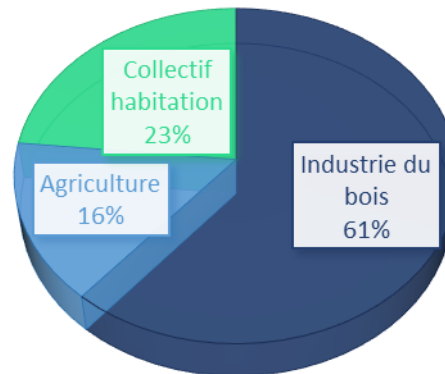

Tél/fax : 04 11 75 85 17

occitanie@communesforestieres.org

1 Comminges – Bilan de la filière (hors papeterie)

Type utilisation de la chaleur	Puissance bois (kW)	Consommation Bois (tonnes)	Consommation Bois (MWh)	Production en MWh	Production en tep	Plaquettes forestières	Plaquettes industrielles	Bois en fin de vie DIB
Industrie du bois	7 040	7 529	24 816	21 033	1 809	18 176	6 640	0
Collectif habitation	845	418	1 383	1 107	95	519	219	630
Total	7 885	7 947	26 199	22 140	1 904	18 695	6 859	630

8 MW - 9 installations

22 MWh de production annuelle

Combustible : 8 000t/an bois sec

2 Gers – Bilan de la filière

Type utilisation de la chaleur	Puissance bois (kW)	Consommation Bois (tonnes)	Consommation Bois (MWh)	Production en MWh	Production en tep	Plaquettes forestières	Plaquettes industrielles	Granulés
Industrie du bois	5 780	3 810	12 558	10 046	864	0	12 557	0
Agriculture	4 640	956	3 167	2 534	218	1 155	0	0
Collectif habitation	2 840	1 265	4 634	3 842	330	1 627	800	855
Total	13 260	6 031	20 358	16 422	1 412	2 782	13 357	855

13,3 MW - 28 installations

16,4MWh de production annuelle

Combustible : 6 000t/an bois sec

3 Hautes-Pyrénées – Bilan de la filière

Type utilisation de la chaleur	Puissance bois (kW)	Consommation Bois (tonnes)	Consommation Bois (MWh)	Production en MWh	Production en tep	Plaquettes forestières	Plaquettes industrielles	Bois en fin de vie DIB	Granulés
Industrie du bois	3 640	998	3 290	2 632	226	0	3 290	0	0
Agriculture	8 198	980	3 326	2 743	236	3 326	0	0	0
Collectif habitation	6 210	5 720	18 647	15 112	1 300	11 762	2 519	2 383	364
Total	18 048	7 697	25 263	20 487	1 762	15 088	5 809	2 383	364