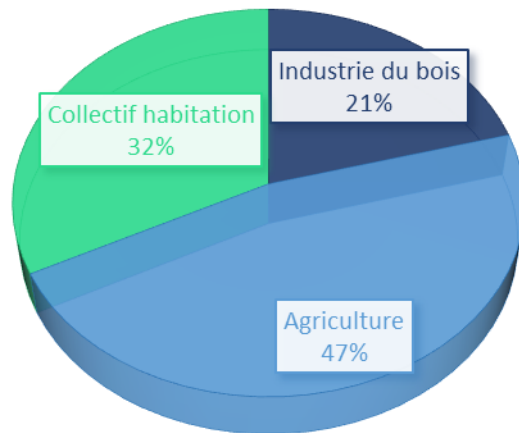

3 Hautes-Pyrénées – Bilan de la filière

Type utilisation de la chaleur	Puissance bois (kW)	Consommation Bois (tonnes)	Consommation Bois (MWh)	Production en MWh	Production en tep	Plaquettes forestières	Plaquettes industrielles	Bois en fin de vie DIB	Granulés
Industrie du bois	3 640	998	3 290	2 632	226	0	3 290	0	0
Agriculture	8 198	980	3 326	2 743	236	3 326	0	0	0
Collectif habitation	6 210	5 720	18 647	15 112	1 300	11 762	2 519	2 383	364
Total	18 048	7 697	25 263	20 487	1 762	15 088	5 809	2 383	364

18 MW - 32 installations