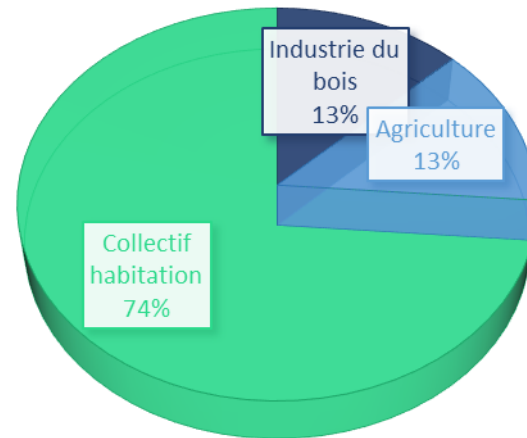

20,5 MWh de production annuelle