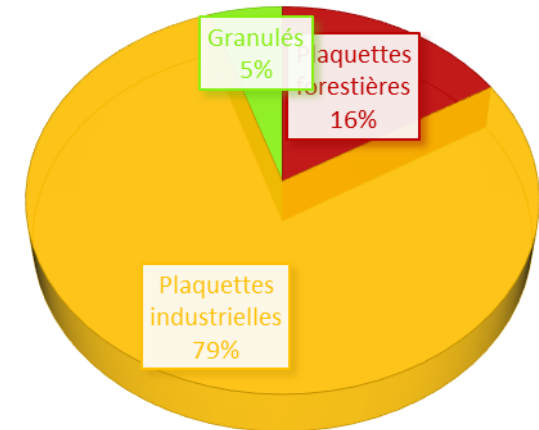

Combustible : 6 000t/an bois sec