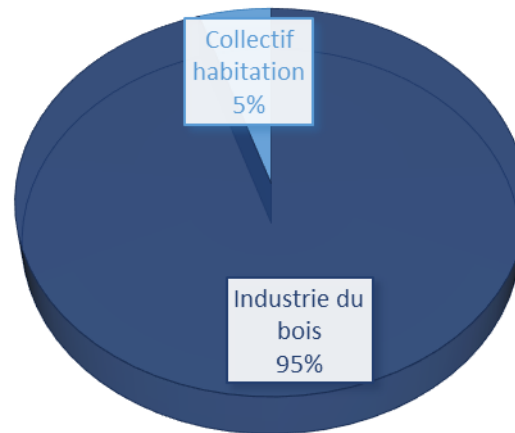

22 MWh de production annuelle