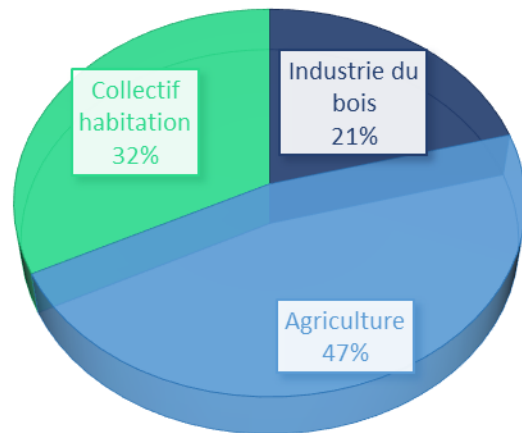

2 Gers – Bilan de la filière

Type utilisation de la chaleur	Puissance bois (kW)	Consommation Bois (tonnes)	Consommation Bois (MWh)	Production en MWh	Production en tep	Plaquettes forestières	Plaquettes industrielles	Granulés
Industrie du bois	5 780	3 810	12 558	10 046	864	0	12 557	0
Agriculture	4 640	956	3 167	2 534	218	1 155	0	0
Collectif habitation	2 840	1 265	4 634	3 842	330	1 627	800	855
Total	13 260	6 031	20 358	16 422	1 412	2 782	13 357	855

13,3 MW - 28 installations